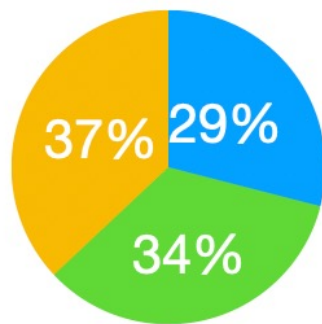

STICHTING INTERIEURS IN FRYSLÂN

ENKELE RESULTATEN :

Súdwest-Fryslân