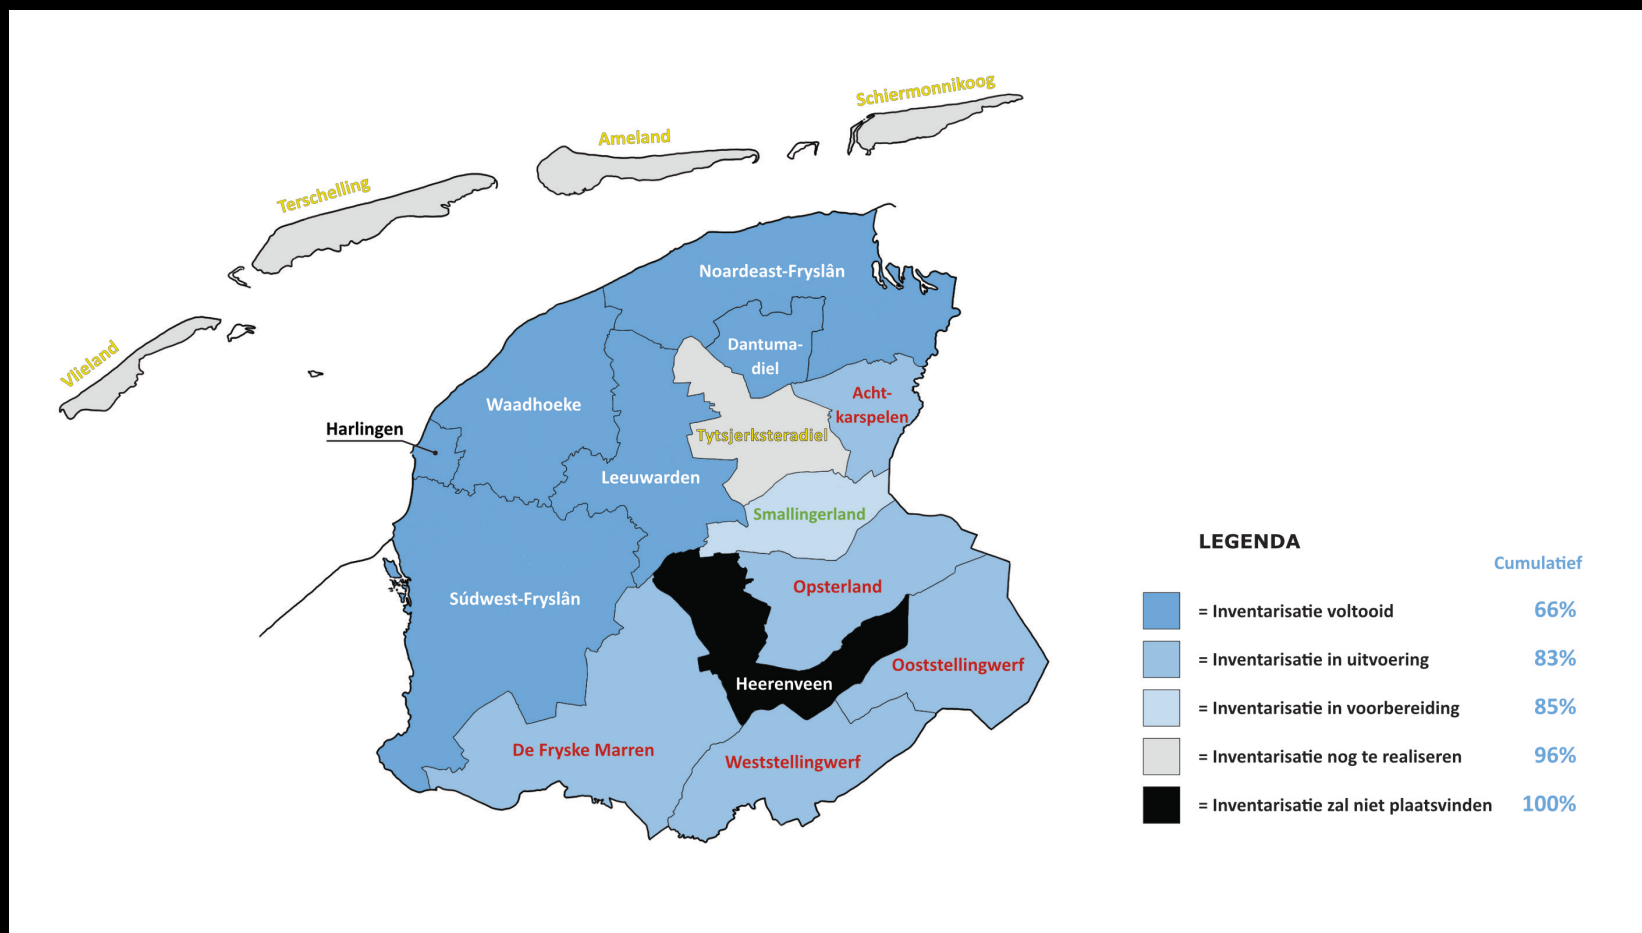

VOORTGANG PROJECT INVENTARISATIE VAN WAARDEVOLLE INTERIEURS IN FRYSLÂN (1 JANUARI 2026):